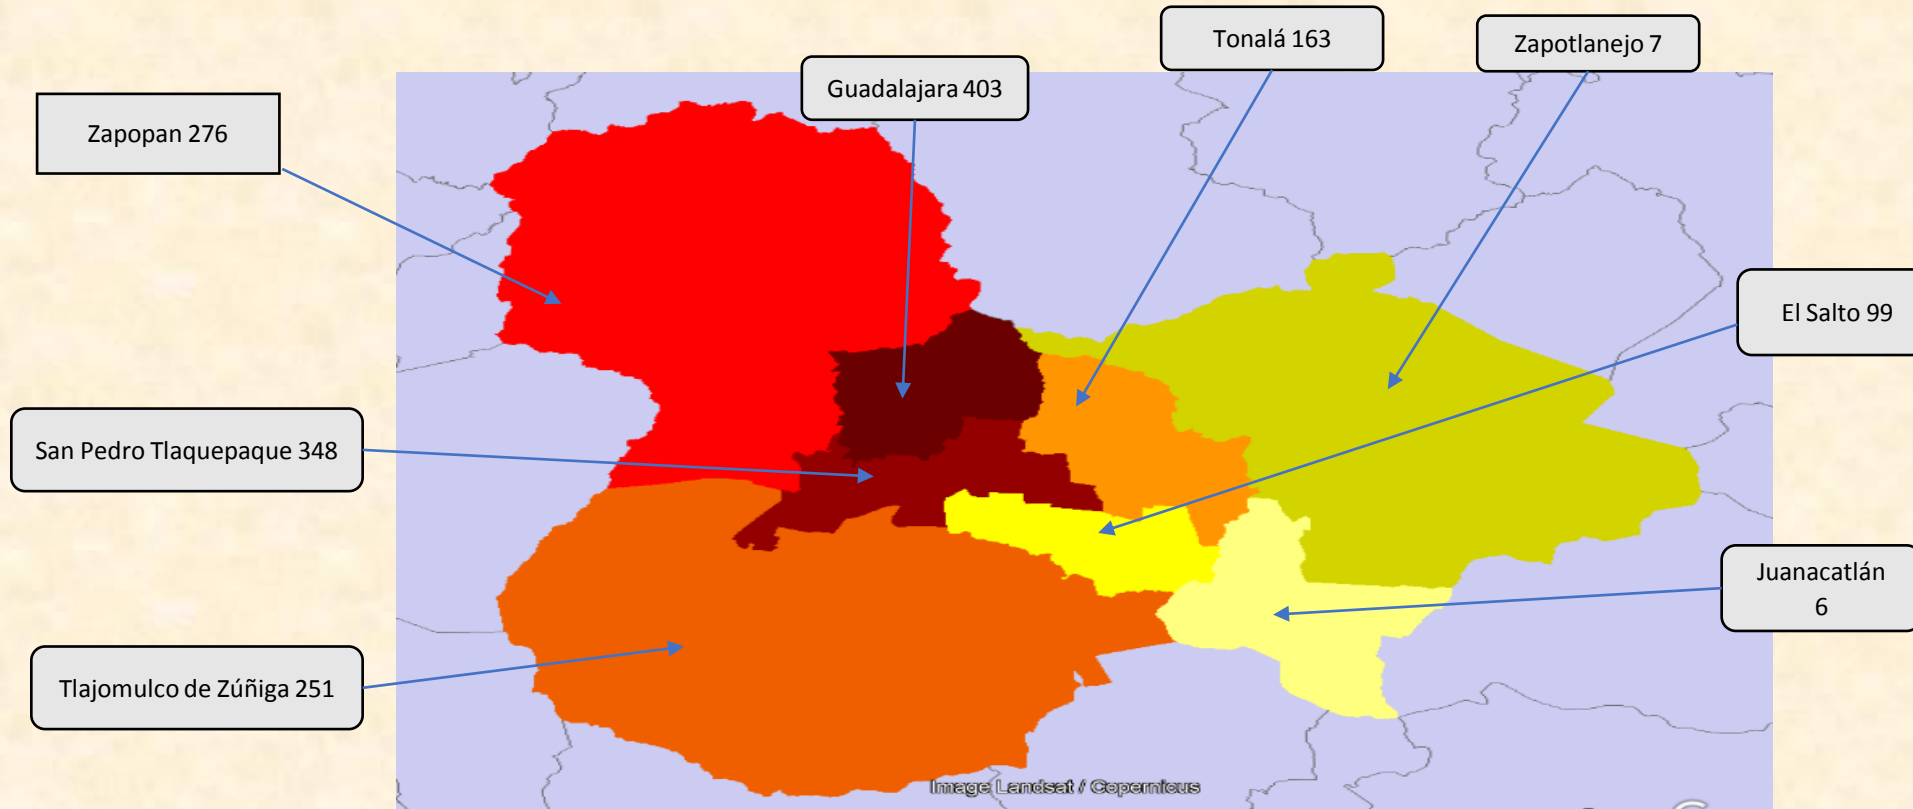

En el área metropolitana de Guadalajara (AMG) se registran **727** casos con **992** víctimas. En el interior del estado, **191** casos y **226** víctimas.

HOMICIDIOS DOLOSOS

De 2018 a 2021 se presentaron en promedio 2,519 víctimas por año.

Fuente: Plataforma de Seguridad del Estado de Jalisco. Última revisión: 29 de agosto de 2022.

CARPETAS DE INVESTIGACIÓN POR HOMICIDIO DOLOSO EN JALISCO (JULIO 2021-JULIO 2022)

VÍCTIMAS DE HOMICIDIO DOLOSO EN JALISCO (JULIO 2021-JULIO 2022)

Nota: no se cuenta con eventos localizados en Ixtlahuacán de los Membrillos

Fuente: registros en los medios de comunicación monitoreados por la Unidad de Análisis y Contexto de la CEDHJ del 1 de enero de 2021 al 29 de agosto de 2022.