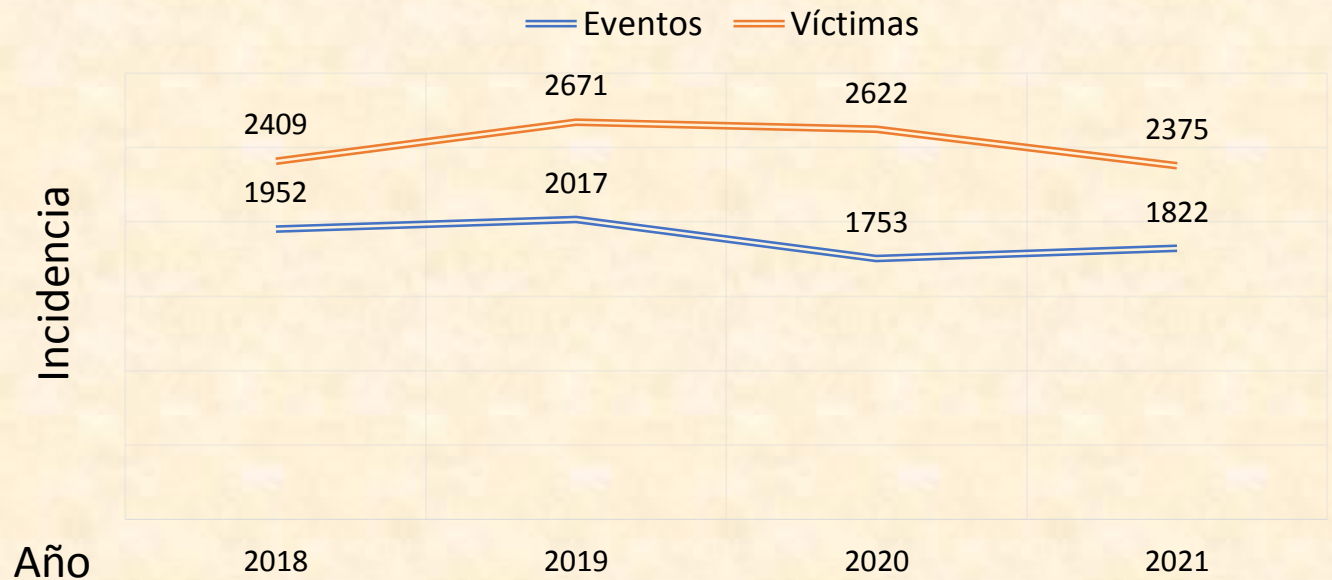

HOMICIDIOS DOLOSOS

En Jalisco los datos oficiales reportan **918 carpetas de investigación** y **1,218 víctimas** de homicidio doloso durante 2022 (hasta el 31 de julio):

- **629** víctimas de homicidio con arma de fuego
- **109** víctimas de homicidio con arma blanca
- **480** víctimas de homicidio con otro elemento

En el área metropolitana de Guadalajara (AMG) se registran **727** casos con **992** víctimas. En el interior del estado, **191** casos y **226** víctimas.

HOMICIDIOS DOLOSOS

De 2018 a 2021 se presentaron en promedio 2,519 víctimas por año.

Fuente: Plataforma de Seguridad del Estado de Jalisco. Última revisión: 29 de agosto de 2022.

CARPETAS DE INVESTIGACIÓN POR HOMICIDIO DOLOSO EN JALISCO (JULIO 2021-JULIO 2022)

VÍCTIMAS DE HOMICIDIO DOLOSO EN JALISCO (JULIO 2021-JULIO 2022)