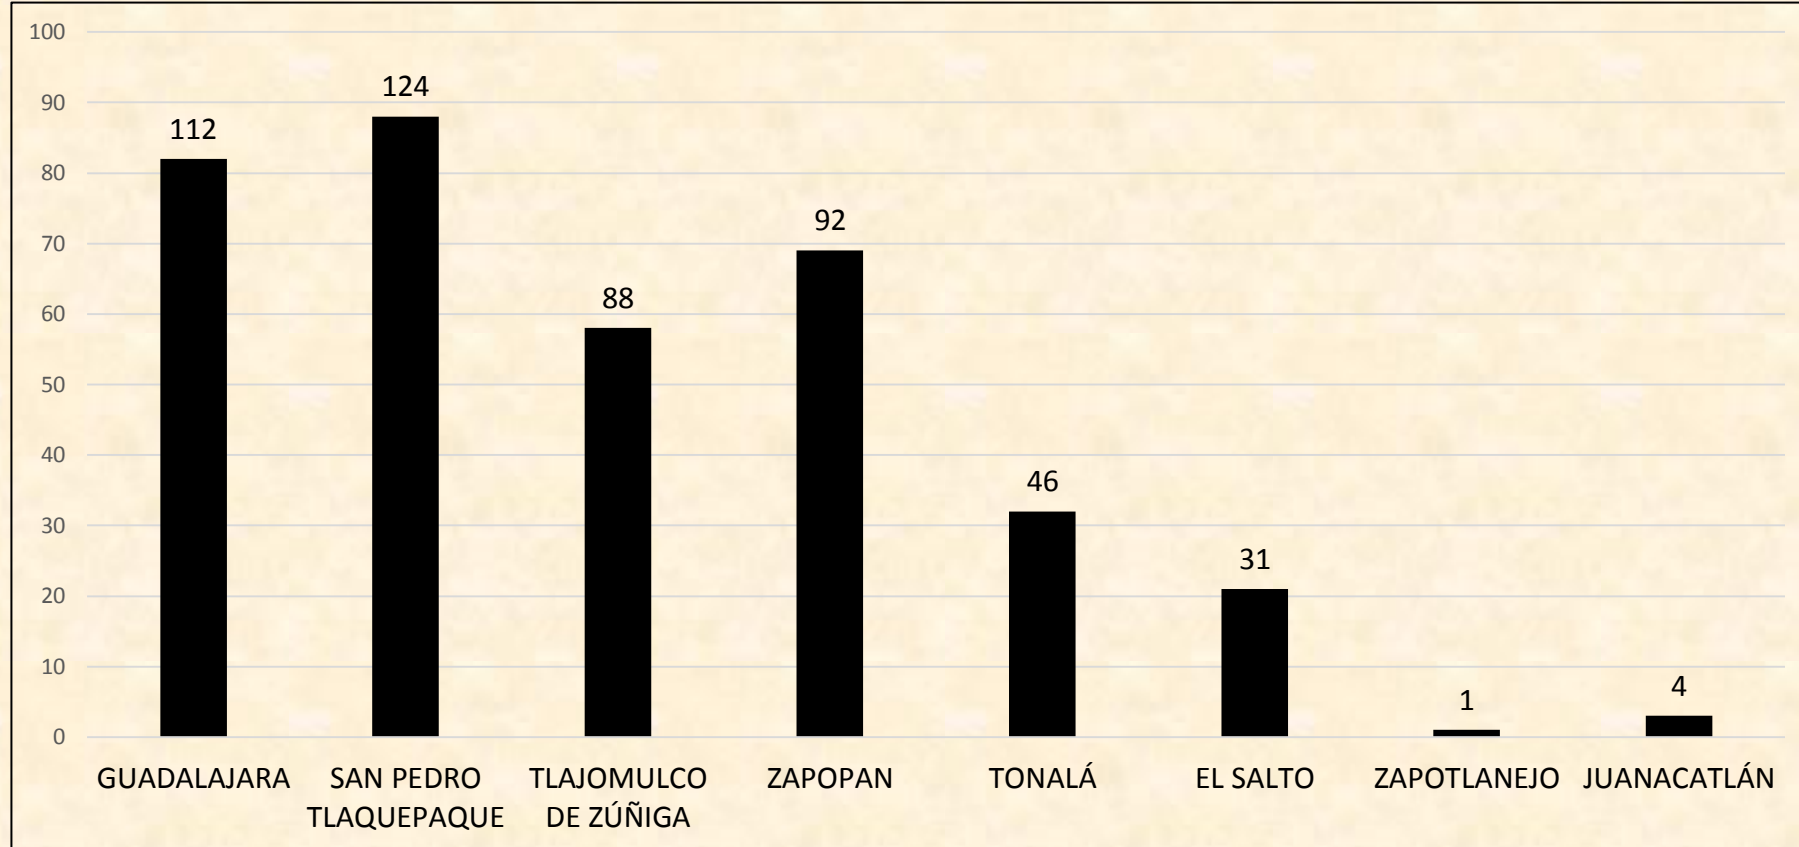

CASOS DE PROBABLES HOMICIDIOS DOLOSOS EN EL AMG REGISTRADOS EN MEDIOS DE COMUNICACIÓN (2022)

Fuente: registros en los medios de comunicación monitoreados por la Unidad de Análisis y Contexto de la CEDHJ del 1 de enero de 2022 al 29 de agosto de 2022.