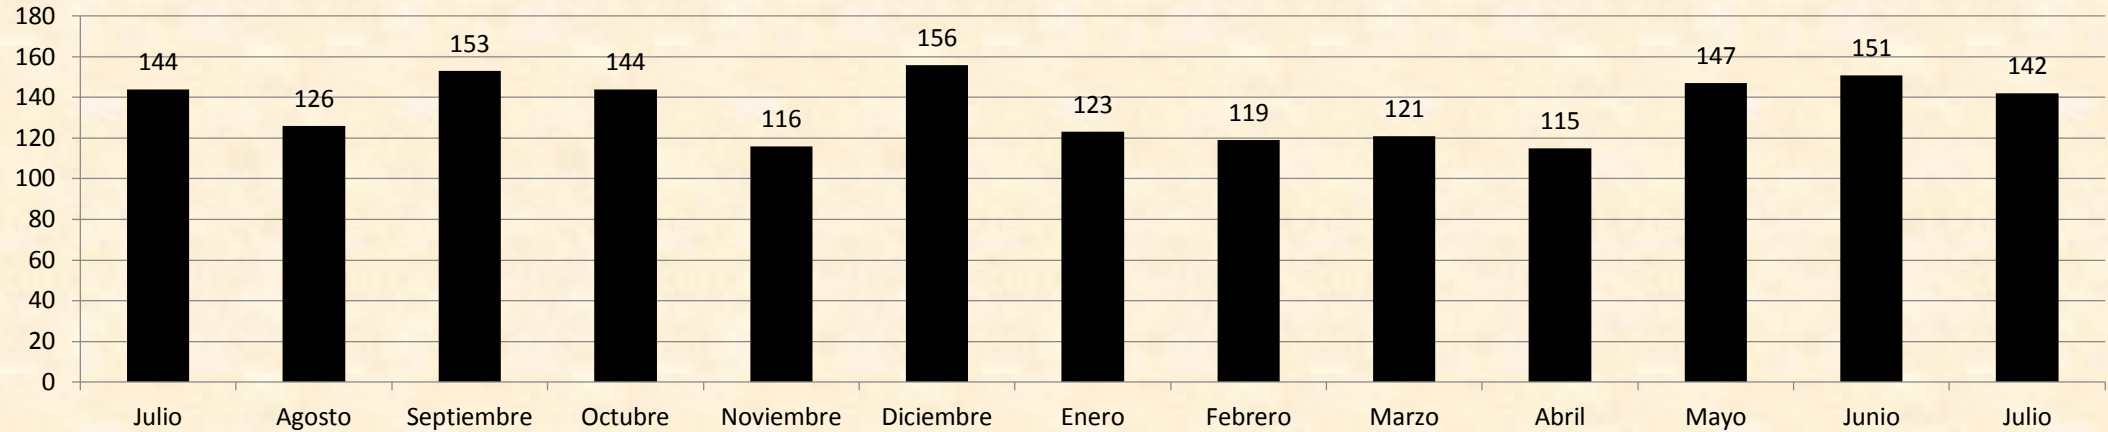

HOMICIDIOS DOLOSOS

En Jalisco los datos oficiales reportan **918 carpetas de investigación** y **1,218 víctimas** de homicidio doloso durante 2022 (hasta el 31 de julio):

- **629** víctimas de homicidio con arma de fuego
- **109** víctimas de homicidio con arma blanca
- **480** víctimas de homicidio con otro elemento

En el área metropolitana de Guadalajara (AMG) se registran **727** casos con **992** víctimas. En el interior del estado, **191** casos y **226** víctimas.

HOMICIDIOS DOLOSOS

De 2018 a 2021 se presentaron en promedio 2,519 víctimas por año.

Fuente: Plataforma de Seguridad del Estado de Jalisco. Última revisión: 29 de agosto de 2022.

CARPETAS DE INVESTIGACIÓN POR HOMICIDIO DOLOSO EN JALISCO (JULIO 2021-JULIO 2022)

VÍCTIMAS DE HOMICIDIO DOLOSO EN JALISCO (JULIO 2021-JULIO 2022)