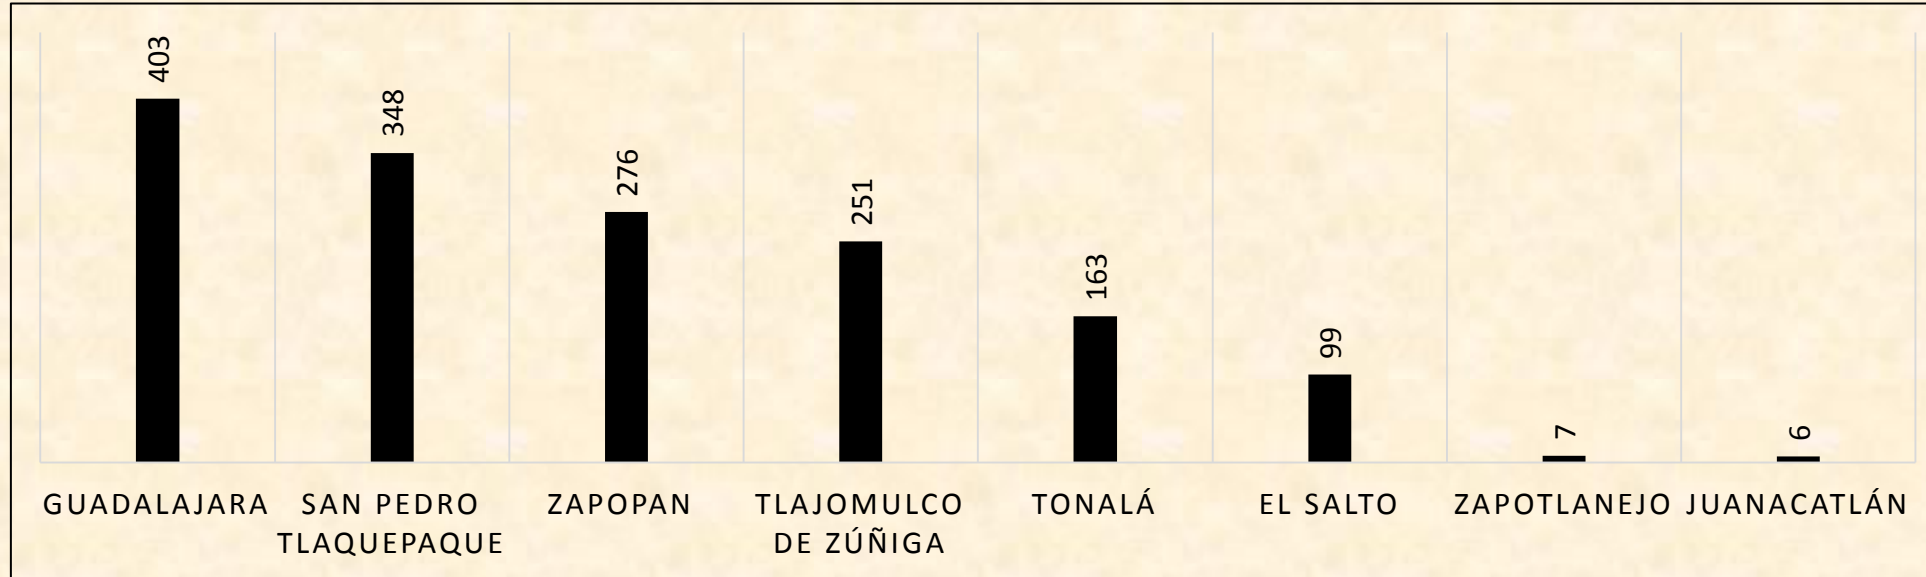

CASOS DE PROBABLES HOMICIDIOS DOLOSOS EN EL AMG REGISTRADOS EN MEDIOS DE COMUNICACIÓN (2021-2022)

Nota: no se cuenta con eventos localizados en Ixtlahuacán de los Membrillos

VÍCTIMAS DE HOMICIDIO DOLOSO EN EL AMG REGISTRADAS EN MEDIOS DE COMUNICACIÓN. DISTRIBUCIÓN POR SEXO (2021-2022)