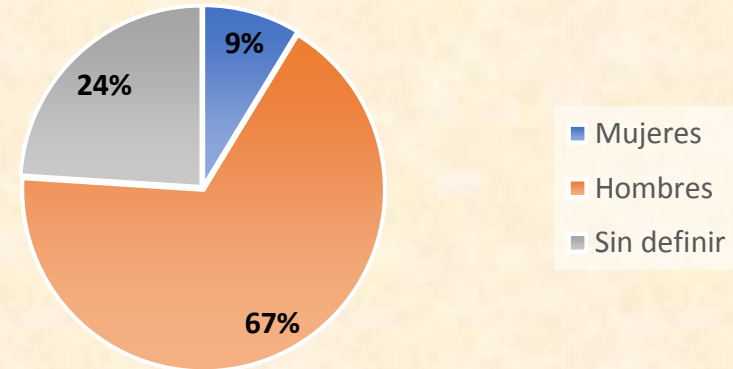

Nota: no se cuenta con eventos localizados en Ixtlahuacán de los Membrillos

Fuente: registros en los medios de comunicación monitoreados por la Unidad de Análisis y Contexto de la CEDHJ del 1 de enero de 2021 al 29 de agosto de 2022.

CASOS DE PROBABLES HOMICIDIOS DOLOSOS EN EL AMG REGISTRADOS EN MEDIOS DE COMUNICACIÓN (2021-2022)

Nota: no se cuenta con eventos localizados en Ixtlahuacán de los Membrillos

VÍCTIMAS DE HOMICIDIO DOLOSO EN EL AMG REGISTRADAS EN MEDIOS DE COMUNICACIÓN. DISTRIBUCIÓN POR SEXO (2021-2022)