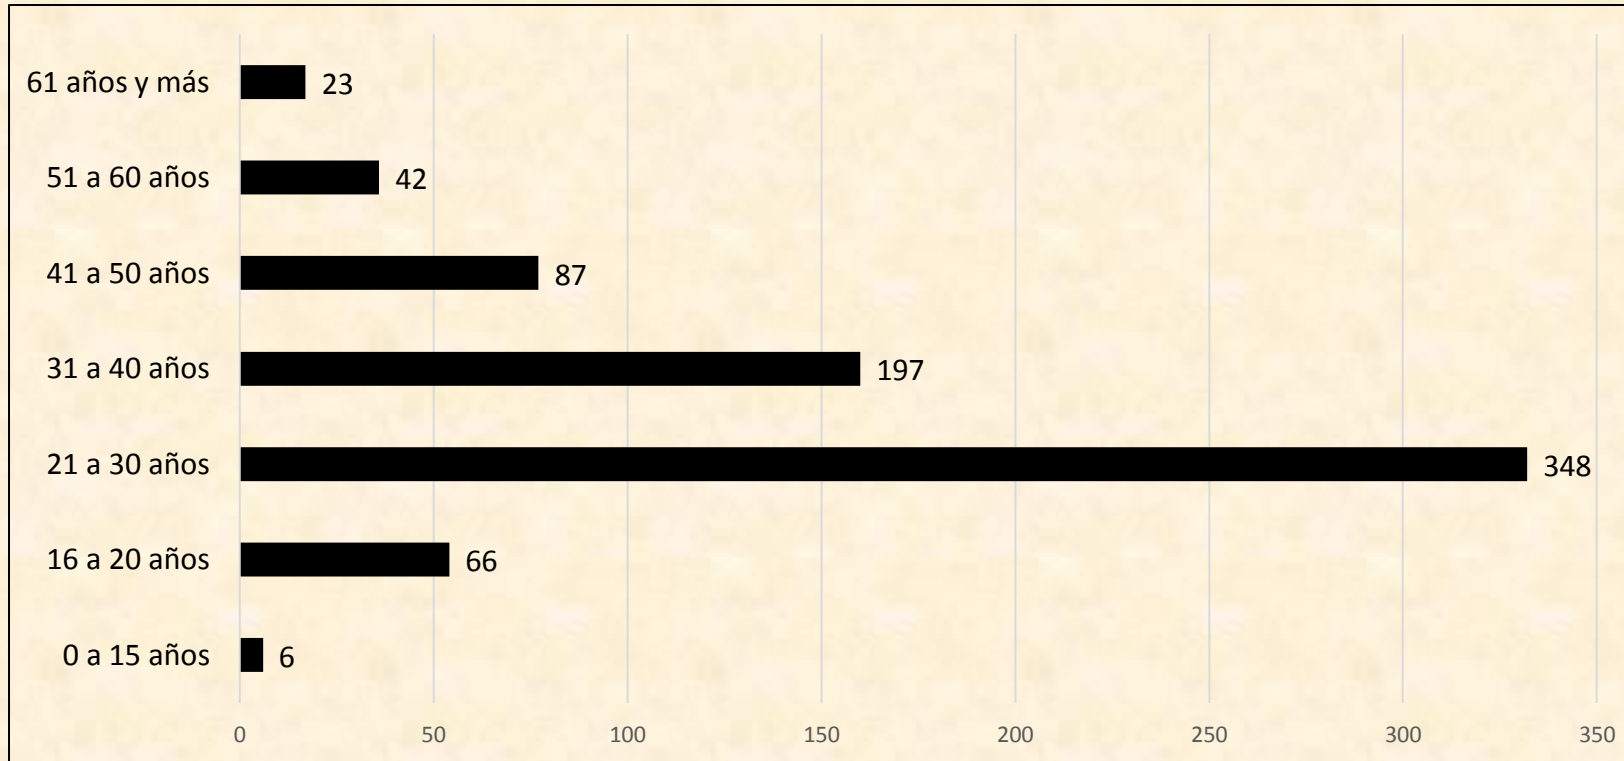

Nota: no se cuenta con eventos localizados en Ixtlahuacán de los Membrillos

Fuente: registros en los medios de comunicación monitoreados por la Unidad de Análisis y Contexto de la CEDHJ del 1 de enero de 2021 al 29 de agosto de 2022.

CASOS DE PROBABLES HOMICIDIOS DOLOSOS EN EL AMG REGISTRADOS EN MEDIOS DE COMUNICACIÓN (2021-2022)

Nota: no se cuenta con eventos localizados en Ixtlahuacán de los Membrillos

VÍCTIMAS DE HOMICIDIO DOLOSO EN EL AMG REGISTRADAS EN MEDIOS DE COMUNICACIÓN. DISTRIBUCIÓN POR SEXO (2021-2022)

Fuente: registros en los medios de comunicación monitoreados por la Unidad de Análisis y Contexto de la CEDHJ del 1 de enero de 2021 al 29 de agosto de 2022.

EDAD DE VÍCTIMAS DE PROBABLES HOMICIDIOS DOLOSOS EN EL AMG: CASOS REGISTRADOS EN MEDIOS DE COMUNICACIÓN (2021-2022)

Fuente: registros en medios de comunicación monitoreados por la Unidad de Análisis y Contexto de la CEDHJ del 1 de enero de 2021 al 29 de agosto de 2022. Nota: solamente se consideran los casos en los que existe información sobre la edad o rango de edad de la víctima.